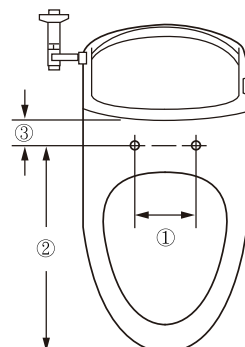

測量馬桶尺寸

長版馬桶
適用機型：RT31, RL31, RL11
①：140~200mm
②：455~500mm
③：50mm 以上

短版馬桶
適用機型：RL10
①：140~200mm
②：410~450mm
③：50mm 以上