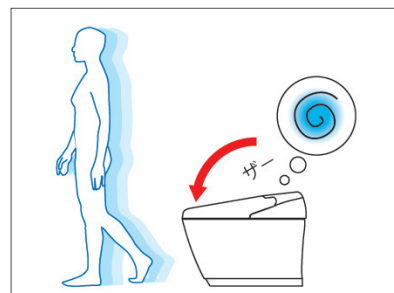

便蓋蓋下後自動沖水

從便座上站起或以遙控器操作沖水時，便蓋自動蓋下後才進行沖水模式，更安全的維護周遭衛生。