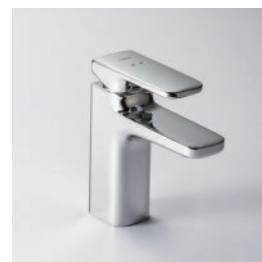

## S400 系列

單體馬桶  
AC-1032VN-TW/BW1

分體馬桶  
AC-832VN-TW/BW1

台上型面盆  
AL-632VFC-TW/BW1

龍頭  
LFV-632S

平台花灑  
BFV-635S