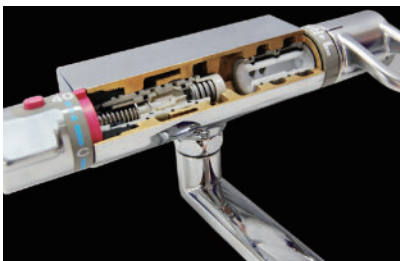

恆溫龍頭功能特點

高靈敏度控溫功能

透過 SMA 型態記憶合金彈簧與一般偏置彈簧間的相互平衡作用，自動調節冷熱水的混合比例，避免因溫度突然變化引起不適。