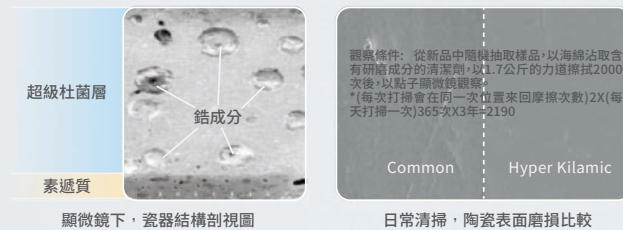

Hyper Kilamic

超奈米釉藥 ハイパーセラミック HYPER KILAMIC 抗刮杜菌技術

使用獨特的釉藥技術，讓瓷器的最表層也含有矽酸鋁，使其表面不突出，製成了能強力對抗刮痕的超平滑表面。

陶瓷表面磨損，可長期保持美觀

釉藥的表面含有高硬度的鋁成分，因此不容易留下刮痕，可常保陶瓷表面美觀。