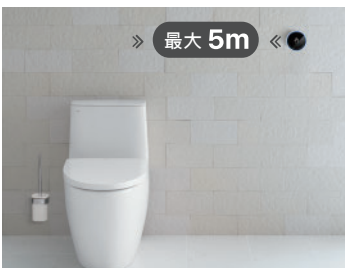

感應器的安裝範圍

符合人體工學的設計，便於安裝在正確的位置。主控制器和感應器之間的最大距離可達 5m。