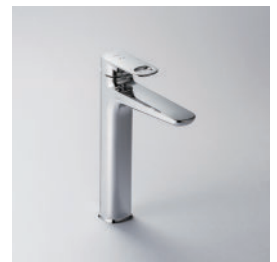

## S600 系列

單體馬桶  
AC-1052VN-TW/BW1

壁掛式馬桶  
AC-952VN-TW/BW1

台上型面盆  
AL-652VFC-TW/BW1

AC-952 面板

CERAFINE™ 薄翼京瓷 面盆  
AL-S620V-TW/BW1

CERAFINE™ 薄翼京瓷 面盆  
AL-S640VFC-TW/BW1

龍頭  
LFV-652S