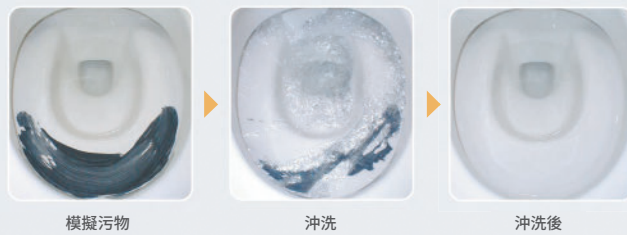

耐汙力強，抗菌力強，潔淨如新

瓷器表面的平滑程度超越奈米等級，加上高硬度，污垢難以附著殘留於瓷器表面。銀離子可以抑制細菌孳生，減輕異味。