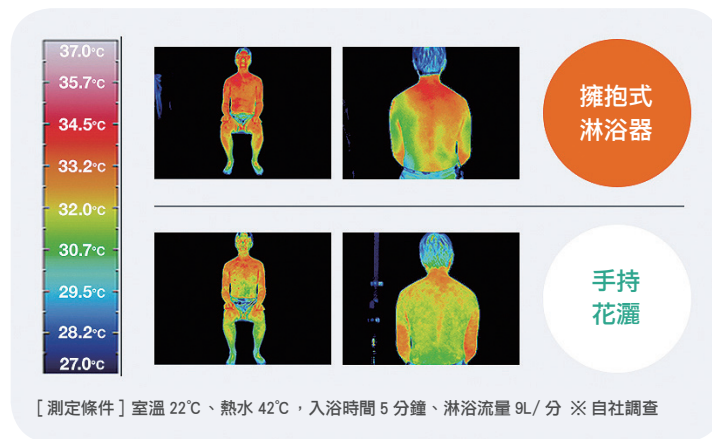

----- 只有體驗過全新沐浴感受的人才會明白，6 大舒適好處 -----

1. 只需沖澡，即可得到放鬆。

使用擁抱式淋浴器，您的全身將在短時間內升溫，讓您的沐浴體驗更加充實。將本來往往"只是洗個澡"，轉換成是一個讓自己冷靜下來並照顧好自己的時間。

2. 每天"暖身"很重要。

如果您只使用手持花灑，提升體溫則需要時間。擁抱式淋浴器有 10 個噴嘴，環繞在您全身周圍，讓您快速暖和起來。再忙也要讓身體暖和，讓每天都能過著"暖身"的生活。

3. 不需泡澡，也能恢復疲勞。

擁抱式沐浴器，只需淋浴即可溫暖全身，無需花時間裝滿熱水或清洗浴缸。輕鬆地即可達到溫暖身體的目的，所以容易持續的做到身體護理。

4. 保持脖子和肩膀溫暖。

有時您會想要讓脖子和肩膀保持溫暖，這時，只要旋轉擁抱式淋浴器的上部噴嘴，即可精確定位到您想要溫暖的部位，確實的保暖它。

5. 重置身心提升質感。

很多人通過洗澡來恢復心情。高質感的淋浴體驗讓您煥然一新。適合在輕度鍛鍊後或短暫休息時使用。

6. 對每個人都友善。

在環保的概念下，泡澡是浪費的。擁抱式淋浴器不用擔心額外的水電費，也不用煩惱清洗浴缸很費時間。它支持多種生活方式，協助緩解生活中的種種煩惱。