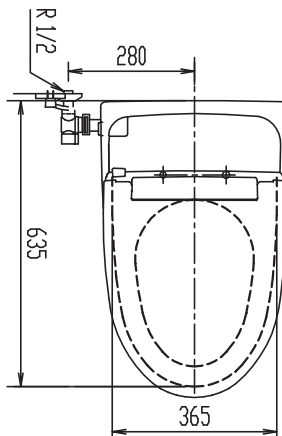

輕鬆升降

本品項提供手動升降款便座，提放輕鬆清潔無死角。