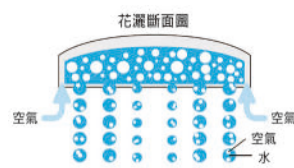

舒暢兼具省水的功夫

我們在出水面板的孔徑與位置上下功夫，使水滴充分含住空氣，即能實現大水滴的舒暢及省水的功能。