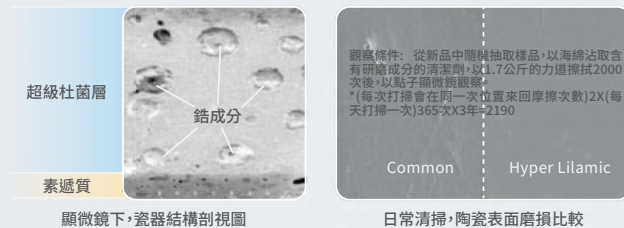

Hyper Kilamic

超奈米釉藥 ハイパーセラミック HYPER KILAMIC 抗刮杜菌技術

使用獨特的釉藥技術，讓瓷器的最表層也含有矽酸鋁，使其表面不突出，製成了能強力對抗刮痕的超平滑表面。

陶瓷表面磨損，可長期保持美觀

釉藥的表面含有高硬度的鋁成分，因此不容易留下刮痕，可常保陶瓷表面美觀。