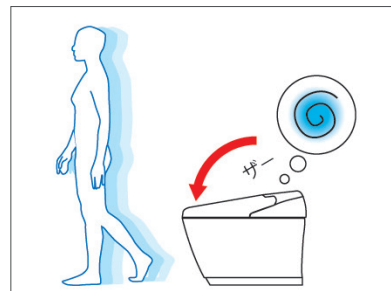

防濺泡沫

用泡沫防止尿液飛濺，水封面佈滿泡沫，可防止男生站著小便時尿液飛濺，也可降低落水聲。

除菌離子

正負離子附著在黴菌及浮游細菌的表面，氧化成氫氧根離子，形成水返回空氣中，可全面抑制馬桶內、座蓋等的細菌，並去除異味。

三重漩渦沖水

三個出水口產生強大的漩渦推力，強力洗去所有污垢和瓷器表面的殘留。

無邊框鉢緣

無邊框的光滑鉢緣，不藏髒污。

氣盾隔臭技術

異味不放過，更清新。便器鉢內氣流循環時強力除臭，強力氣流會將異味吸入，使空間保持清爽。

電動升降清潔

遙控器按鈕升降，擔心殘留污垢的縫隙竟能輕鬆擦到底，防夾功能更避免意外發生。

寬廣舒適便座

便座面積增加約10%，減輕了大腿的壓迫感，舒適感大增

便蓋蓋下後自動沖水

從便座上站起或以遙控器操作沖水時，便蓋自動蓋下後才進行沖水模式，更安全的維護周遭衛生。