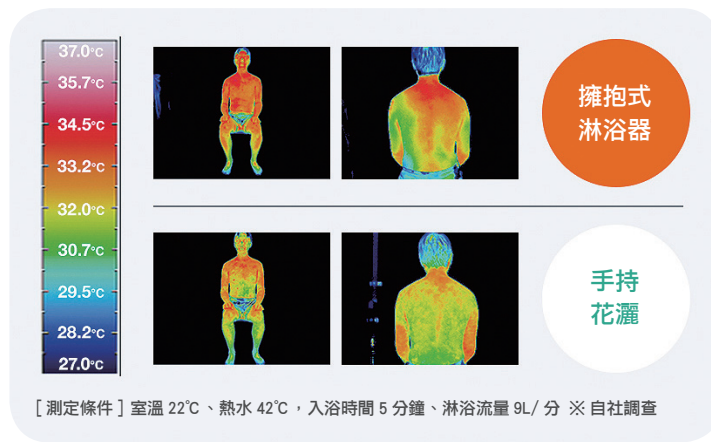

一種新的淋浴風格，從擁抱式淋浴開始。
可以被熱水擁抱的新型淋浴。

充沛的水瀑包裹著你的身體，
溫暖全身。

不論站立或坐著，
都可以讓你舒服地沖澡。

在你的浴室裡，
3 小時左右即可安裝完畢。

擁抱式淋浴器
〈白色〉

擁抱式淋浴器
〈黑色〉

----- 只有體驗過全新沐浴感受的人才會明白，6 大舒適好處 -----

1. 只需沖澡，即可得到放鬆。