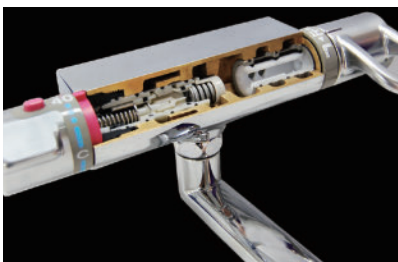

恆溫龍頭功能特點

高靈敏度控溫功能

透過 SMA 型態記憶合金彈簧與一般偏置彈簧間的相互平衡作用，自動調節冷熱水的混合比例，避免因溫度突然變化引起不適。