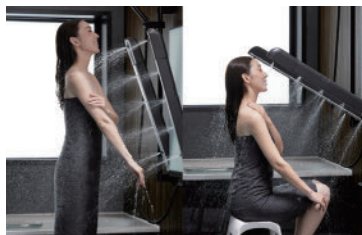

洗澡前

浴缸泡澡 5min

AQUANEO 洗澡 5min

暖身效果可比浴缸泡澡

由 10 個噴嘴組成的淋浴全面暖身，可達到與浴缸泡澡的相同效果。

Body Hug Shower

近期上市

擁抱式淋浴器影片

一種新的淋浴風格，從擁抱式淋浴開始。
可以被熱水擁抱的新型淋浴。

充沛的水瀑包裹著你的身體，
溫暖全身。

不論站立或坐著，
都可以讓你舒服地沖澡。

在你的浴室裡，
3 小時左右即可安裝完畢。

擁抱式淋浴器
〈白色〉

擁抱式淋浴器
〈黑色〉

----- 只有體驗過全新沐浴感受的人才會明白，6 大舒適好處 -----

1. 只需沖澡，即可得到放鬆。