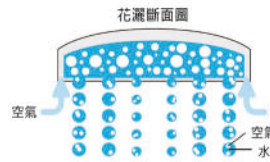

節能出水

富含空氣的大水珠，實現暢快沖洗卻省水的功能。

..... 高效節能花灑出水功能特點

高效節能出水

大面積的出水面板噴出富含空氣的大水滴，不僅提高淋浴的暢快感，更符合節能省水的概念！(約可節省 35% 的用水量)

舒暢兼具省水的功夫

我們在出水面板的孔徑與位置上下功夫，使水滴充分含住空氣，即能實現大水滴的舒暢及省水的功能。

..... 多功能花灑出水功能特點

霧狀出水

大範圍的霧狀出水能將身體完全包覆，迅速溫暖全身。

按摩式出水

強力水柱斷續式的出水，讓你有如 SPA 般的舒適。

節能出水

斷續式且大水量的強力水柱，讓你洗得痛快又能省水。

淋浴花灑

Shower Faucet