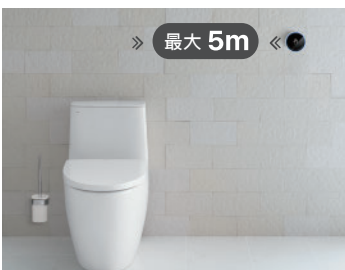

感應器的安裝範圍

符合人體工學的設計，便於安裝在正確的位置。主控制器和感應器之間的最大距離可達 5m。