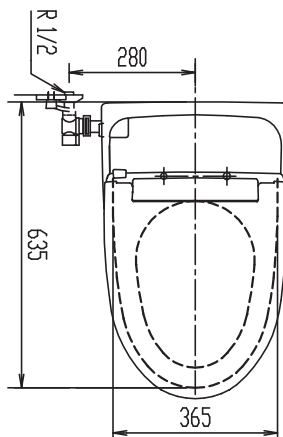

輕鬆升降

本品項提供手動升降款便座，提放輕鬆清潔無死角。