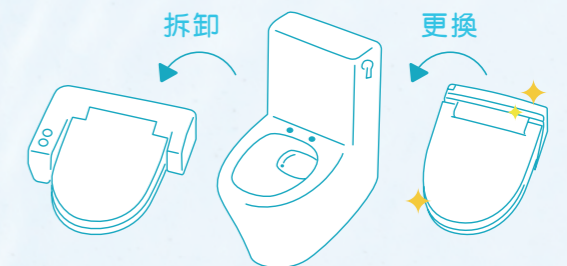

INAX

衛浴型錄
微電腦洗淨便座

LIXIL

唯一堅持的就是「輕鬆保持潔淨」！

關於馬桶的整潔，
大家總是希望可以「常保乾淨」、「輕鬆打掃」等等。

因此 INAX 在設計商品時，
對於「輕鬆保持潔淨」這件事相當堅持。

搭載了各種讓髒汙不易附著，
而且可以輕鬆打掃乾淨的機能，
再加上其他附加設計，讓整個廁所空間更舒適！

只要簡單幾個動作即可更換座墊，
讓家裡的馬桶更先進、舒適又節能！
快來加入我們的行列吧！

輕鬆解決清掃問題的三點妙方

1 無接縫便座
髒汙不易殘留，便座的內側也可輕鬆清潔

2 抗菌配件
最令人不安的噴嘴部分也徹底抗菌

3 女性專用洗淨
與臀部洗淨噴頭分開，使用更放心

INAX 的電腦馬桶便座，不只可以裝在 INAX 的馬桶上，
其他日系品牌馬桶也可輕易安裝使用。不需大費周章更換作業。

輕輕鬆鬆打掃乾淨，
真爽快！

業界首創「無接縫調溫便座」 INAX 獨家設計

無接縫便座 全機型

消除了容易藏汙納垢的接縫，再加上創新的表面材質，平常容易附著在便座內側的汙垢一擦就掉。

傳統便座

無接縫便座

即使附著了髒汙，也不會像舊款的商品一樣卡在縫裡清不掉。

傳統便座 無接縫便座

因為採用了防汙效果較好的材質，汙垢不易沾黏在便座表面。即使便座裡側附著了汙垢，也可輕鬆擦拭乾淨。

即使是小地方也可輕鬆維持乾淨！

滑軌式拆裝設計 全機型

便座本體可以簡單拆卸，讓原本不見天日的汙垢死角一覽無遺，馬桶與便座的交接處輕鬆打掃乾淨！

便蓋單鍵拆裝 全機型

便蓋可簡易拆卸，髒汙死角一覽無遺，輕鬆打掃乾淨！

隱藏式電源線 全機型

INAX 的電腦馬桶便座將連結保溫便座與主機之間的電源線隱藏起來，免除了灰塵堆積以及電線遭外力損壞的煩惱。

安心沖洗

女性也會使用，當然很重要！

個別獨立的噴嘴設計，讓女性不需擔心不必要的汙染源