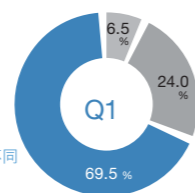

Q2. 您覺得「女性下身專用洗淨噴嘴」是貼心的設計嗎？

☐ 非常貼心
☐ 普通
☐ 沒什麼感覺
☐ 完全沒感覺