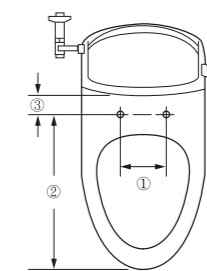

快拆設計

安裝拆卸簡單，幾個動作
即可享受科技衛浴的舒服
與潔淨。

無袖設計

全機型

無袖設計可以放大廁所空間，
讓打掃工作更方便，也大大
提升浴廁空間的整體美感。

簡易測量馬桶尺寸

長版馬桶
適用機型：

RT31 RL31 RL 11

- ①：140~200mm
- ②：455~500mm
- ③：50mm 以上

短版馬桶
適用機型：

RL 10

- ①：140~200mm
- ②：403~448mm
- ③：50mm 以上

RT

CW-RT31-TW/BW1

RL

CW-RL11-TW/BW1、
CW-RL10-TW/BW1、
CW-RL31-TW/BW1