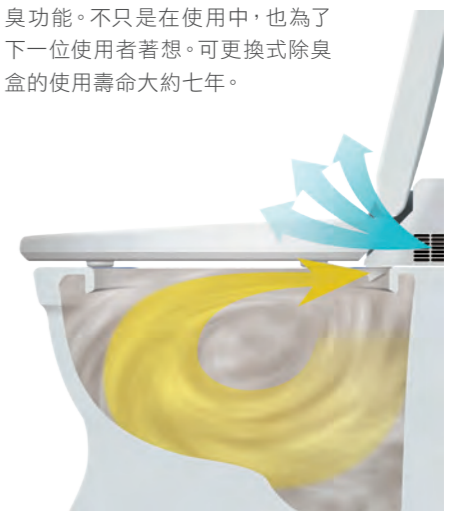

設定後即將保溫便座及溫水功能斷電，八小時後恢復原本溫度設定。適合在就寢時或長時間外出時使用的功能。
* 此功能需於購買後依照使用說明書另行操作設定

充滿舒適的功能。
用得越多，就越有感覺！

搭載各種讓浴廁空間更舒適的機能

便座加熱器自動斷電*

全機型

就座時加熱器自動斷電，起身後再自動加熱。這個功能可以維持一定的便座溫度，即使久座也不怕「低溫燙傷」情形發生。

* 此功能需於購買後依照使用說明書另行操作設定

溫風烘乾 RT31/RL31

使用過後有如洗完澡的舒爽感覺。

緩降便座

全機型

關上便座及便蓋時的下降速度緩慢，可避免不必要的受傷情形，也不會發出吵雜的聲音。

保溫便座 全機型

便座可常保合宜的溫度，即使冬天也不再冷冰冰。

點字標示 全機型

操作按鍵的地方皆加入點字標示，讓所有人都可以方便使用。

就座感應器 全機型

如果沒有就座在便座上，即使誤觸按鍵也不會啟動洗淨功能的安心設計。

INAX 的除臭功效來自於一種名為「海泡石 (sepiolite)」的礦石。

除臭盒使用了可以有效吸附尿液味道 (ammonia 氨氣，俗稱阿摩尼亞) 的特殊陶粉，以及可以有效吸附糞便味道 (Hydrogen sulfide 硫化氫與 methanethiol 甲硫醇) 的活性碳做為基底，再利用觸媒將它們充分混合。因此，這個除臭盒可以吸附分解便盆內部的臭味，保持室內空間的空氣品質。

雙重強力除臭

RT31/RL31

根據不同使用狀況自動判斷，自動切換一般強力除臭或超級強力除臭功能。不只是在使用中，也為了下一位使用者著想。可更換式除臭盒的使用壽命大約七年。

整潔抗菌

簡約的設計，完整的機能，
最好是污垢全不殘留！

各種讓污垢不留痕跡的好方法

可拆式噴嘴前端

全機型