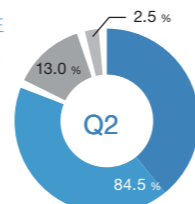

「2004年INAX調查(N=200)」

有信心更舒適！更潔淨！

溫和下身洗淨 **全機型**

INAX 設計的「女性下身專用洗淨」，不論水流的強度或是角度都是特別考量過的。柔和的洗淨力加上廣幅的洗淨面積讓沖洗過程更舒適。

含氧洗淨 **全機型**

利用富含氣泡的水流來沖洗汙垢更容易清除。

臀部按摩洗淨 **全機型**

利用水流的強度及出水節奏的變化來達到按摩洗淨的效果。