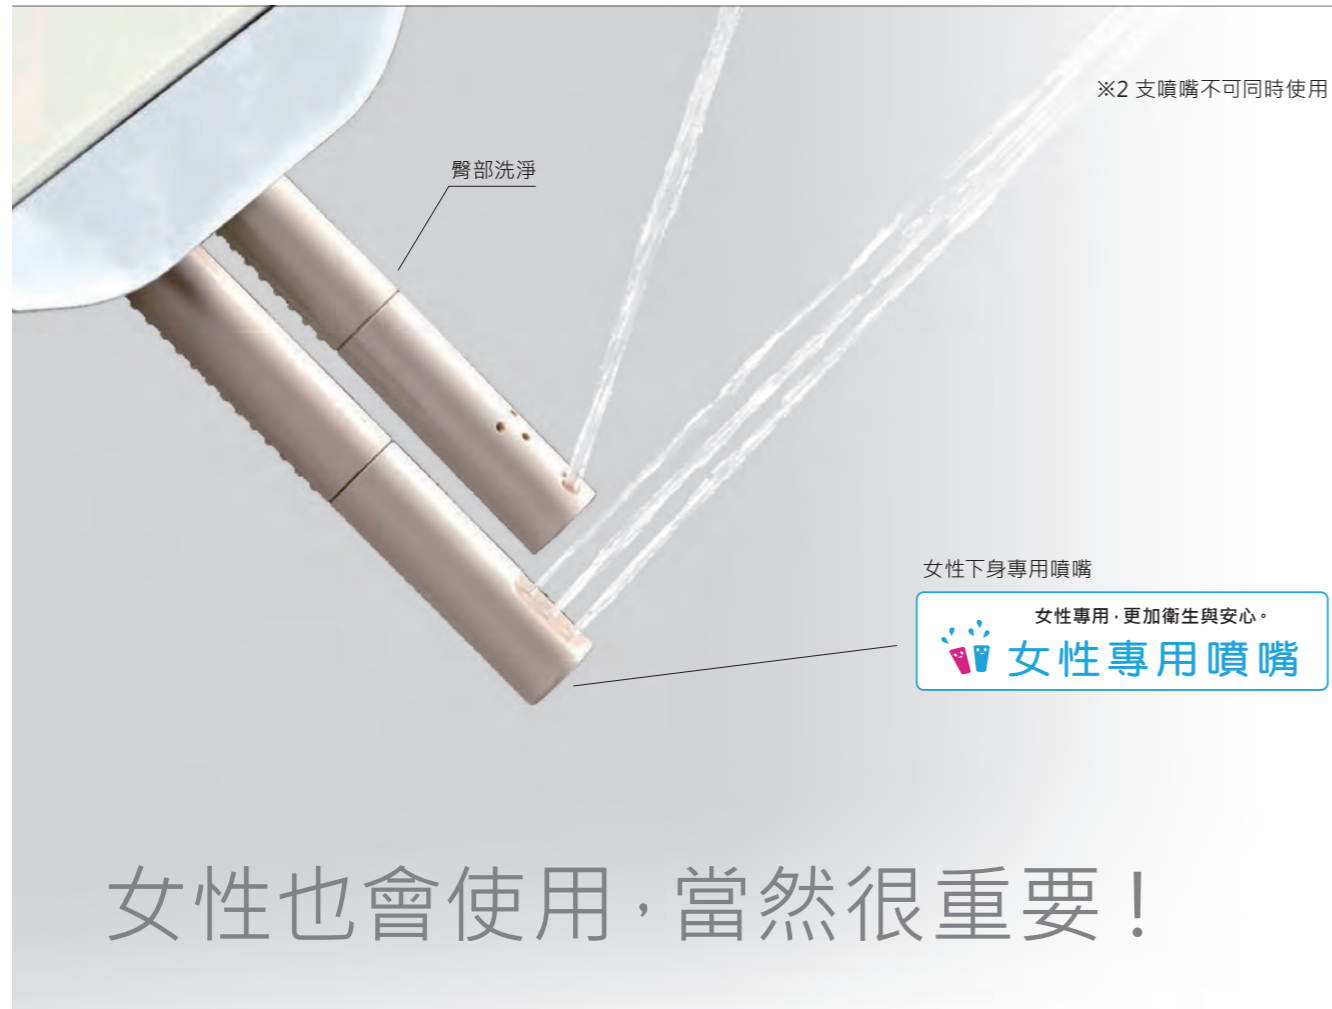

輕鬆解決清掃問題的三點妙方

1 無接縫便座
髒汙不易殘留，便座的內側也可輕鬆清潔

2 抗菌配件
最令人不安的噴嘴部分也徹底抗菌

3 女性專用洗淨
與臀部洗淨噴頭分開，使用更放心

INAX 的電腦馬桶便座，不只可以裝在 INAX 的馬桶上，
其他日系品牌馬桶也可輕易安裝使用。不需大費周章更換作業。

輕輕鬆鬆打掃乾淨，
真爽快！

業界首創「無接縫調溫便座」 INAX 獨家設計

無接縫便座 全機型

消除了容易藏汙納垢的接縫，再加上創新的表面材質，平常容易附著在便座內側的汙垢一擦就掉。

傳統便座

無接縫便座

即使附著了髒汙，也不會像舊款的商品一樣卡在縫裡清不掉。

傳統便座 無接縫便座

因為採用了防汙效果較好的材質，汙垢不易沾黏在便座表面。即使便座裡側附著了汙垢，也可輕鬆擦拭乾淨。

即使是小地方也可輕鬆維持乾淨！

滑軌式拆裝設計 全機型

便座本體可以簡單拆卸，讓原本不見天日的汙垢死角一覽無遺，馬桶與便座的交接處輕鬆打掃乾淨！

便蓋單鍵拆裝 全機型

便蓋可簡易拆卸，髒汙死角一覽無遺，輕鬆打掃乾淨！

隱藏式電源線 全機型

INAX 的電腦馬桶便座將連結保溫便座與主機之間的電源線隱藏起來，免除了灰塵堆積以及電線遭外力損壞的煩惱。

安心沖洗

女性也會使用，當然很重要！

個別獨立的噴嘴設計，讓女性不需擔心不必要的汙染源

女性下身專用洗淨 **全機型**

INAX 對於洗淨力與潔淨感相當堅持。因此除了「臀部洗淨噴嘴」之外，另外特別設計了「女性下身洗淨噴嘴」。因為是專用噴嘴所以使用起來也比較放心，是特別針對女性使用者的貼心設計。

Q1. 您知道不同廠牌的電腦馬桶便座，噴嘴有分成一支型跟兩支型嗎？

知道
 知道，但不知道是因為廠牌不同
 完全不知道

Q2. 您覺得「女性下身專用洗淨噴嘴」是貼心的設計嗎？

非常貼心
 普通
 沒什麼感覺
 完全沒感覺