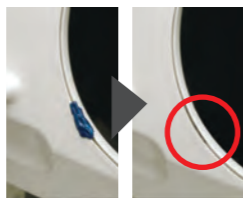

消除了容易藏汙納垢的接縫，再加上創新的表面材質，平常容易附著在便座內側的汙垢一擦就掉。

傳統便座

無接縫便座

即使附著了髒汙，也不會像舊款的商品一樣卡在縫裡清不掉。

傳統便座 無接縫便座

因為採用了防汙效果較好的材質，汙垢不易沾黏在便座表面。即使便座裡側附著了汙垢，也可輕鬆擦拭乾淨。

即使是小地方也可輕鬆維持乾淨！

滑軌式拆裝設計 全機型