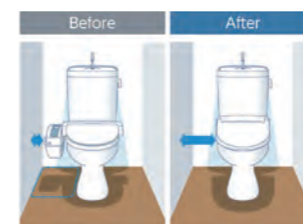

快拆設計

安裝拆卸簡單，幾個動作
即可享受科技衛浴的舒服
與潔淨。

無袖設計

全機型

無袖設計可以放大廁所空間，
讓打掃工作更方便，也大大
提升浴廁空間的整體美感。

簡易測量馬桶尺寸

長版馬桶
適用機型：

RT31 RL31 RL 11

造型簡約但搭載豐富機能。

無接縫便座

少掉了容易藏汙納垢的接縫，再加上創新的表面材質，平常容易附著在便座內側的汙垢一擦就掉。

可拆式噴嘴前端

噴嘴前端可簡易拆卸更換，常保噴嘴潔淨。

含氧洗淨

利用富含氣泡的水流來沖洗汙垢更容易清除。

雙重強力除臭