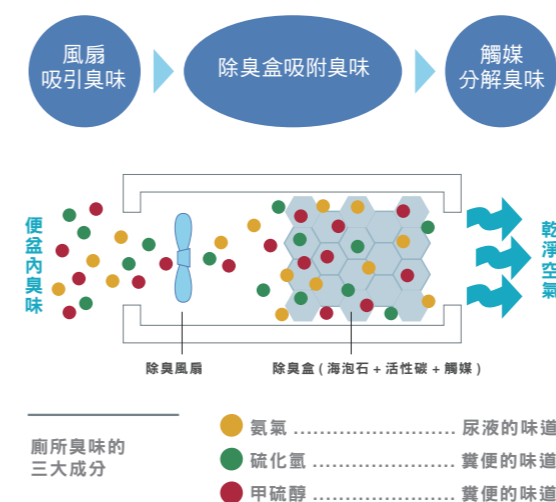

使用過後有如洗完澡的舒爽感覺。

緩降便座

全機型

關上便座及便蓋時的下降速度緩慢，可避免不必要的受傷情形，也不會發出吵雜的聲音。

保溫便座 全機型

便座可常保合宜的溫度，即使冬天也不再冷冰冰。

點字標示 全機型

操作按鍵的地方皆加入點字標示，讓所有人都可以方便使用。

就座感應器 全機型

如果沒有就座在便座上，即使誤觸按鍵也不會啟動洗淨功能的安心設計。

INAX 的除臭功效來自於一種名為「海泡石 (sepiolite)」的礦石。

除臭盒使用了可以有效吸附尿液味道 (ammonia 氨氣，俗稱阿摩尼亞) 的特殊陶粉，以及可以有效吸附糞便味道 (Hydrogen sulfide 硫化氫與 methanethiol 甲硫醇) 的活性碳做為基底，再利用觸媒將它們充分混合。因此，這個除臭盒可以吸附分解便盆內部的臭味，保持室內空間的空氣品質。