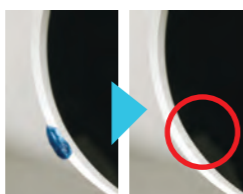

消除了容易藏汙納垢的接縫，再加上創新的表面材質，平常容易附著在便座內側的汙垢一擦就掉。

傳統便座

無接縫便座

即使附著了髒汙，也不會像舊款的商品一樣卡在縫裡清不掉。

傳統便座 無接縫便座

因為採用了防汙效果較好的材質，汙垢不易沾黏在便座表面。即使便座裡側附著了汙垢，也可輕鬆擦拭乾淨。

即使是小地方也可輕鬆維持乾淨！

滑軌式拆裝設計 全機型