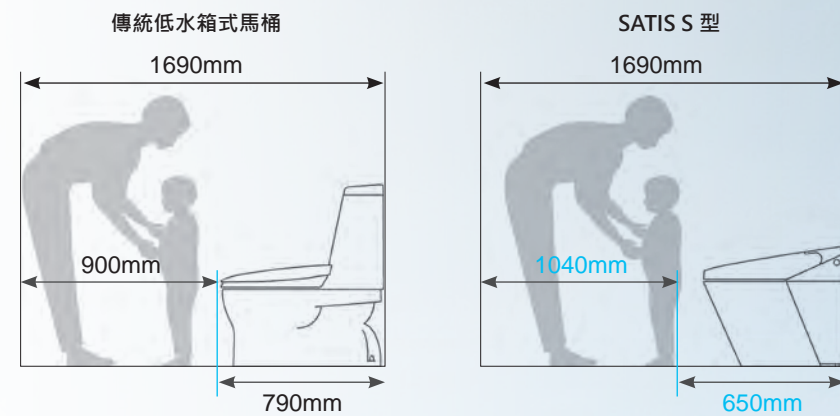

SATIS S 的誕生，源於想讓廁所成為讓人喜愛的地方。讓您可以將廁所有限的空間視為“一個房間”，並使其寬敞且美觀。透過精心打造的細節，包括其緊湊的尺寸、機能，為您創造符合您想像的浴廁。

SATIS S 將馬桶外觀設計成向地面傾斜變窄，使佔據地面的面積變小，產生空間感覺更大的效果。

第一代 SATIS (2001 年發行)
純白色

2021 年推出 SATIS S 機型
純白色

LESS IS MORE · GOD IS IN THE DETAILS 不斷創造美好豐富的空間體驗