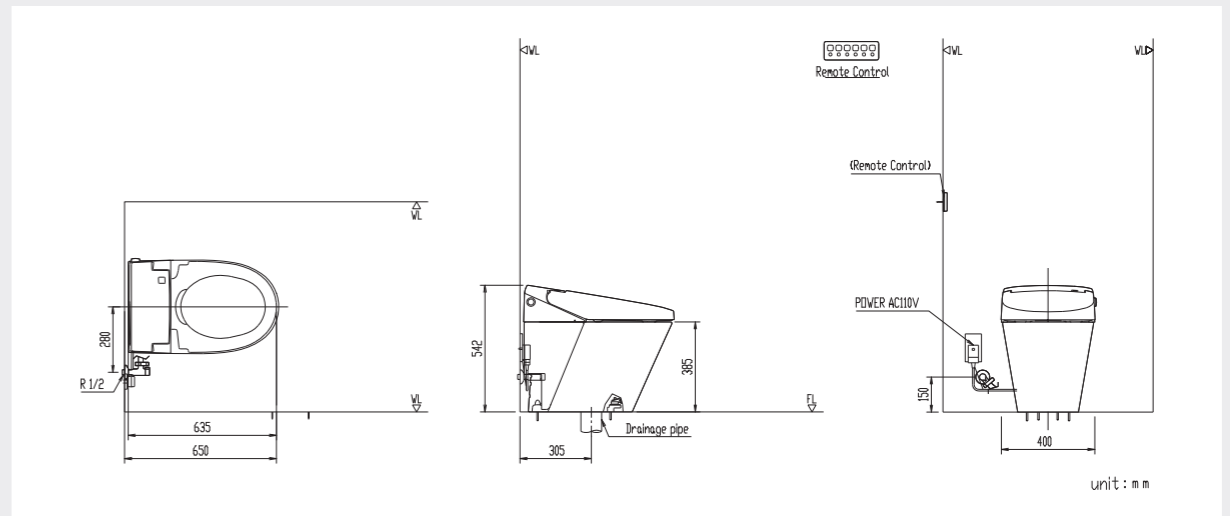

規格 產品明細及尺寸

型號級別		DV-S816		
最大額定電源		AC110V 60Hz		
額定消費功率		950W (環境溫度 20°C · 供水溫度 15°C)		
最低必要水壓		無加壓器: 0.1MPa 以上 (17L/分鐘 流動時)		
最高水壓		0.75MPa (靜水壓)		
使用溫度範圍		0°C ~40°C		
產品尺寸		長 400mm x 寬 635mm x 高 542mm		
產品重量		地排、牆排: 無加壓器約 34kg (機能部: 約 10kg、馬桶部: 約 24kg) 無加壓器約 36kg (機能部: 約 10kg、馬桶部: 約 26kg)		
電線		有效長度 1.0m		
馬桶部	沖洗水量	大沖洗 4.5L、小沖洗 3.0L		
	供水方式	水管直接式		
	沖洗馬桶方法	渦流噴射式		
機能部	沖洗	供水方式	水管直接式	
		臀部沖洗噴水量	強力沖洗: 0.45L/分鐘 (沖洗強度: 6 段調節) · 供水壓力 0.2MPa 時 臀部渦旋沖洗時: 0.50L/分鐘	
		溫和噴水量	溫和沖洗: 0.45L/分鐘 (沖洗強度: 6 段調節) · 供水壓力 0.2MPa 時	
		女性專用沖洗噴水量	0.45L/分鐘 (沖洗強度: 6 段調節) · 供水壓力 0.2MPa 時	
		溫水溫度	水溫約 32°C ~40°C (6 段切換)	
		加熱器功率	1240W	
		安全裝置	溫控保險絲 / 高溫偵測熱敏電阻 / 空燒防止流量開關	
	噴嘴除菌	方式	利用含銀離子水除菌之方式	
		風量	0.21m³/分鐘	
		暖風溫度	40°C ~55°C (3 段切換)	
	暖風烘乾	加熱器功率	230W	
		安全裝置	溫控保險絲	
		馬桶內除菌	風量	噴出風量: 0.04m³/分鐘
	保溫馬桶座	表面溫度	水溫約 28°C ~36°C (共 6 段切換) 超級省電設定時: 水溫約 27°C ~30°C One Touch 省電 (8h) 設定時: 室溫 (不加熱)	
			加熱器功率	58W
安全裝置			溫控保險絲	
除臭	除臭方式	利用除臭過濾筒的化學吸附之方式		
	除臭能力	吸入風量 Power 模式 (普通除臭) 時: 0.11m³/分鐘 Full Power 模式 (強力除臭) 時: 0.14m³/分鐘		
遙控器	壁掛式遙控器	尺寸	長 238mm x 寬 18mm x 高 80mm	
		電源	AAA 鹼性乾電池: 2 枚	
	設定用遙控器	尺寸	長 80mm x 寬 18mm x 高 80mm	
		電源	AAA 鹼性乾電池: 2 枚	
通訊方式		紅外線式		
省水認證		金級省水		

圖面

YBC-S40S(305)-TW/BW1