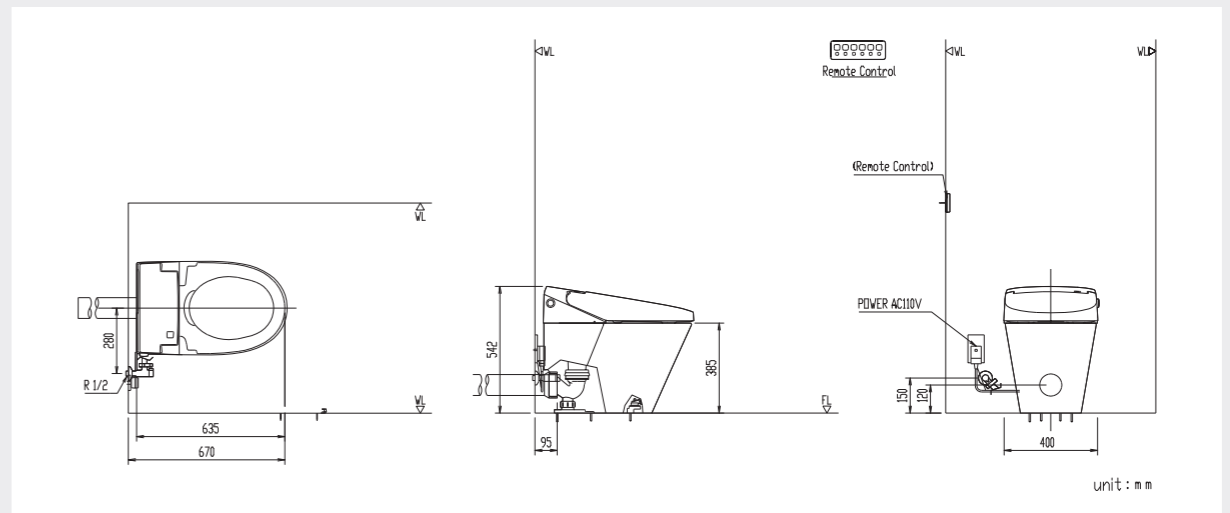

圖面

YBC-S40S(305)-TW/BW1

YBC-S40H-TW/BW1

YBC-S40P-TW/BW1

* 依現場實際安裝狀況為主。

警告

- 請確實連接地線，發生故障或漏電時，有觸電的危險。
- 請勿在浴室直接會沖到水的地方安裝，否則可能會導致故障或觸電發生。
- 請勿使用自來水以外的東西，可能會導致內部腐蝕而造成短路或火災。

INAX PART OF **LIXIL**