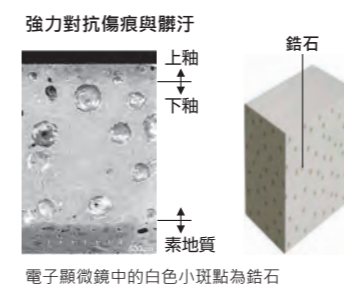

塗滿模擬糞便的髒汙，也在出水一瞬間就清潔如新。

水封邊緣的水垢，BYE BYE。

常年使用後的水垢殘留總是無法杜絕，有了AQUA CERAMIC，水垢留不住了^{※1}。

※1 若未定期清掃仍可能造成污垢殘留。

保持猶如新品的光滑感。

「AQUA CERAMIC」是劃時代的發明。清掃簡單，效果維持100年^{※2}。

※2 同一位置一年365天來回重複磨擦清潔兩次，經過測試AQUA可使用約七萬次，故相對換算約為一百年的使用期。(此為內部實驗數據)

強力對抗傷痕與髒汙。

便器表面若產生傷痕，髒汙即容易附著AQUA CERAMIC表面的特殊高硬度釉料，不易產生傷痕，減低傷痕與髒汙的惡性循環。

ISO抗菌

添加銀離子，抑制馬桶黑斑的細菌孳生。髒汙、水垢、異味更減少。

安心及信賴的抗菌效果 SIAA 標識是以國際規格ISO22196的評價結果為基準，再由抗菌製品技術評議會的品質管理・情報公開準則表示。SIAA登錄商品的詳細說明請見 <http://inax.lixil.co.jp/products/siaa> をご覧ください。