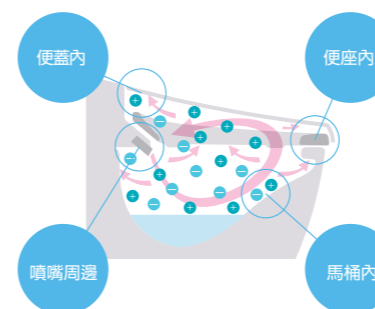

噴嘴不使用時替您確實
收納。男生站著小便也
不擔心汙染噴嘴，時常
保持清潔。遮板可拆卸，
清潔超簡單。

噴嘴前端拆洗設計

噴嘴前端可輕鬆拆卸

噴嘴前端可簡單取下
清潔或更換。

廁所空間變大了

SATIS S 世界最小

過去馬桶尺寸常造成廁所
空間的擁擠，新SATIS S 馬
桶減少空間140mm，增
加了廁所35%的可活動空
間。甚至在0.4坪的使用空
間也變得輕鬆自在。

停電時便器洗淨

突然停電的使用方法

停電時可改用手動沖水
方式，提供使用這更為便
利且衛生的清潔方式。

トイレよ、
変われ。

從異味、細菌解放， 衛廁更親近

AIR SHIELD 脫臭

異味不放過，更舒適

便器鉢內氣流循環時強力除臭，
異味隨氣流移動便吸收替換，不殘留更舒適。

衛廁除菌

衛廁空間常保舒適

設定時間便能每天自動掀蓋，任負離子清爽衛廁空間，
與除臭效果相乘。

鉢內除菌

SHARP的PLASMACLUSTER 負離子技術應用· 馬桶整顆除菌徹底除臭

PLASMACLUSTER ION 在無水的便座內側，連縫隙都徹底去除浮游菌等，消除異味。

觀看影片

滲透馬桶內側

異味原因菌的除菌效果

馬桶內除菌設定以藍光告知。

トイレよ、
変われ。

堅持對使用者的貼心、 馬桶當然更舒適

臀部洗淨

更清潔更徹底。臀部洗淨沖水的進化。

要洗淨，水量很重要。水滴大小、速度控制，隨心所欲感受淋浴氣氛。

臀部洗淨			下身洗淨	下身大範圍洗淨
				
強力洗淨	柔和洗淨	大範圍沖洗	女性專用噴嘴	前後洗淨
有強力水流徹底暢快沖洗，或是大範圍的柔和洗淨2種選擇。		噴嘴會前後移動，溫和的沖洗大範圍。	女性專屬下身噴嘴貼心設計。	下身專用噴嘴前後移動，洗淨範圍更廣。