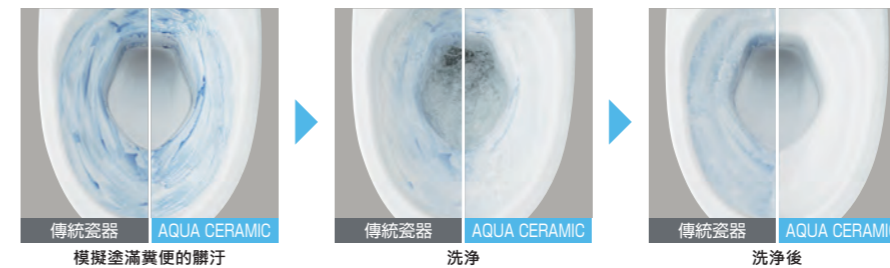

トイレよ、
変われ。

百年如新 新素材「AQUA CERAMIC」、 馬桶總是潔白光亮。

使用AQUA CERAMIC是最輕鬆的清掃方式。

由於污垢無法附著於AQUA CERAMIC上，所以能以最簡單的清掃方式，回復像新品般的潔淨光亮。

馬桶的最新素材，效果長達100年，永遠保持舒適與潔淨。

AQUA CERAMIC

百年如新 AQUA CERAMIC陶瓷潔淨技術

污垢不沾附，馬桶髒污輕鬆消除。

塗滿模擬糞便的髒汙，也在出水一瞬間就清潔如新。

水封邊緣的水垢，BYE BYE。

常年使用後的水垢殘留總是無法杜絕，有了AQUA CERAMIC，水垢留不住了^{※1}。

※1 若未定期清掃仍可能造成污垢殘留。

保持猶如新品的光滑感。

「AQUA CERAMIC」是劃時代的發明。清掃簡單，效果維持100年^{※2}。

※2 同一位置一年365天來回重複磨擦清潔兩次，經過測試AQUA可使用約七萬次，故相對換算約為一百年的使用期。(此為內部實驗數據)