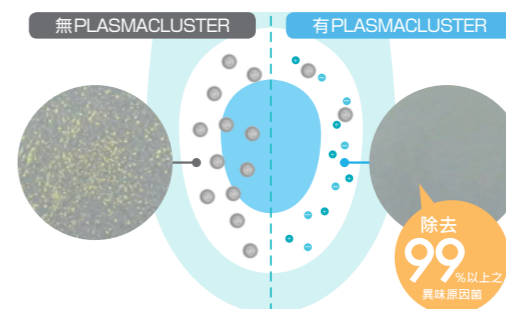

突然停電的使用方法

停電時可改用手動沖水
方式，提供使用這更為便
利且衛生的清潔方式。

トイレよ、
変われ。

從異味、細菌解放， 衛廁更親近

AIR SHIELD 脫臭

異味不放過，更舒適

便器鉢內氣流循環時強力除臭，
異味隨氣流移動便吸收替換，不殘留更舒適。

衛廁除菌

衛廁空間常保舒適

設定時間便能每天自動掀蓋，任負離子清爽衛廁空間，
與除臭效果相乘。

鉢內除菌

SHARP的PLASMACLUSTER 負離子技術應用· 馬桶整顆除菌徹底除臭

PLASMACLUSTER ION 在無水的便座內側，連縫隙都徹底去除浮游菌等，消除異味。

觀看影片

滲透馬桶內側

異味原因菌的除菌效果

馬桶內除菌設定以藍光告知。

トイレよ、
変われ。

堅持對使用者的貼心、 馬桶當然更舒適

臀部洗淨

更清潔更徹底。臀部洗淨沖水的進化。

要洗淨，水量很重要。水滴大小、速度控制，隨心所欲感受淋浴氣氛。

臀部洗淨			下身洗淨	下身大範圍洗淨
				
強力洗淨	柔和洗淨	大範圍沖洗	女性專用噴嘴	前後洗淨
有強力水流徹底暢快沖洗，或是大範圍的柔和洗淨2種選擇。		噴嘴會前後移動，溫和的沖洗大範圍。	女性專屬下身噴嘴貼心設計。	下身專用噴嘴前後移動，洗淨範圍更廣。