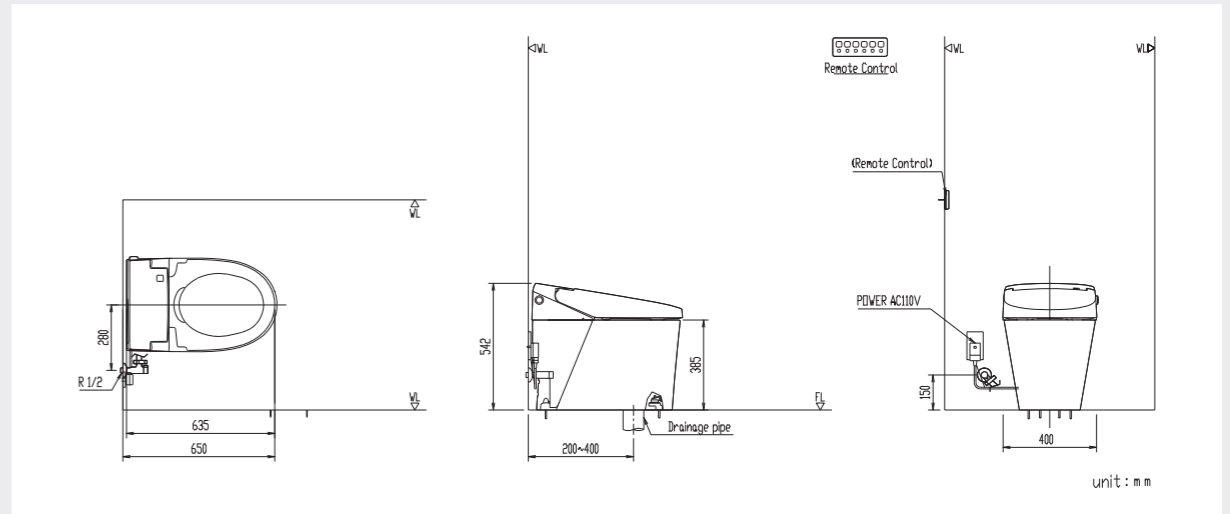

YBC-S40H-TW/BW1