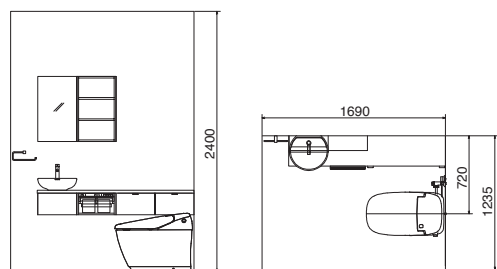

10

一個高質感的空間，
在其簡約中充滿了對細節的堅持。

在一個簡單的空間中，
我們搭配了對每種材料和紋理都有特殊要求的物品。
純白色的SATIS G，
具有優雅的造型和美麗的陶瓷光澤度，
以及健康壁磚ECOCARAT的質感，
營造出優雅的空間。