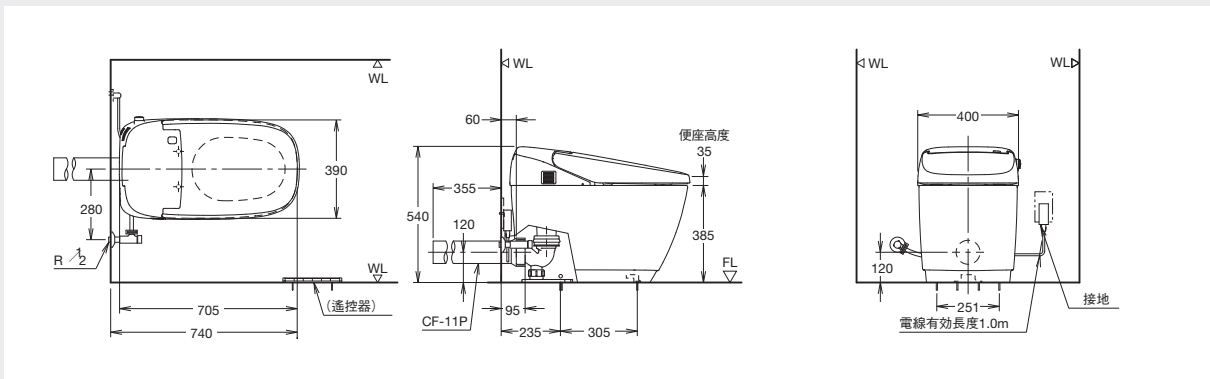

圖面

SATIS G 地面排水

SATIS G 可伸縮排水

SATIS G 壁面排水

<備註 1> 在馬桶上方設置層板等時, SATIS G 型必須距離地面至少1150mm。

<備註 2> () 為機體上昇清洗時抬起時的尺寸。

警告

- 請確實連接地線, 發生故障或漏電時, 有觸電的危險。
- 請勿在浴室直接會沖到水的地方安裝, 否則可能會導致故障或觸電發生。
- 請勿使用自來水以外的東西, 可能會導致內部腐蝕而造成短路或火災。