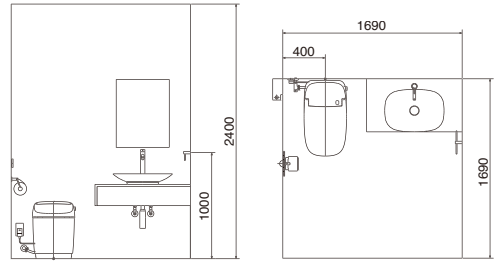

籠罩在柔和的光線中，
讓您的心情煥然一新。

11

潔白如玉，
乾淨簡潔的空間。

12