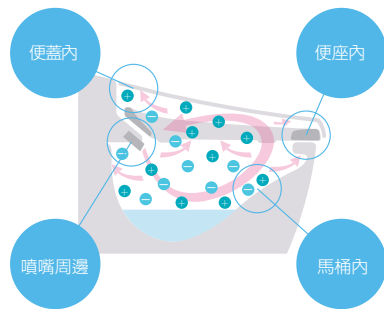

流線型鉢緣，清掃變得輕鬆。

將容易藏汙納垢的鉢緣改成流線型，清掃變得非常輕鬆，搭配Power Stream沖水技術，馬桶徹底乾淨。

寬廣舒適便座

寬廣的座墊，舒適的落座感。

座墊面積增加約10%，減輕了大腿的壓迫感，舒適感大增。

夜光燈

舒緩的夜間照明，不影響睡眠情緒。

夜光燈讓半夜使用時不會受到刺眼的大照明影響睡眠情緒。舒緩的夜間照明。

不用擔心。

令人擔憂的氣味和細菌，
用除菌離子的力量進行整體“鉢內除菌”。
而且，還有噴嘴銀離子殺菌以及
體貼的女士專用噴嘴等多項舒適的貼心設計。
全自動功能就彷彿自己被款待一般。
請在 SATIS 的空間中舒適地度過時光。

鉢內除菌

SHARP的PLASMACLUSTER負離子技術應用，馬桶全方位除菌徹底除臭。

PLASMACLUSTER離子在無水的便座內側，連縫隙都徹底去除浮游菌等，消除異味。

プラスマクラスターロゴ及びプラスマクラスター、Plasmaclusterは、シャープ株式会社の商標です。

滲透馬桶內側

異味原因菌の除菌効果

馬桶內除菌設定以藍光告知。

便蓋蓋下後自動沖水

蓋上馬桶蓋，馬桶便會自動沖水。

從便座站起或以遙控器操作沖水時，便蓋自動蓋下後才進行沖水模式，更安全的維護周遭衛生。

※ 需另行設定啟動此功能

自動便器洗淨

從此不怕忘記沖水。

感應使用時間調整大小號沖水洗淨，起身後自動沖水，不怕忘記。

全自動便座·全自動沖水

自動感應開合便蓋，更省電。

馬桶蓋的開闔、沖水都是自動的。對每個人都使用方便的全自動功能。

女性專用『LADIES NOZZLE』

另一個專為女性設置的專用噴嘴。

INAX噴嘴有「2支」，將臀部與下身分開，專為女性設想而堅持的貼心洗淨噴嘴。