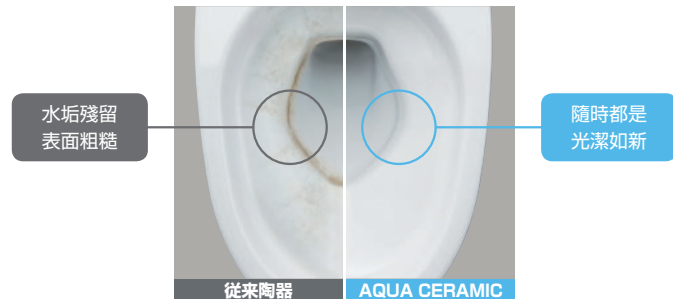

一個高質感的空間，
在其簡約中充滿了對細節的堅持。

在一個簡單的空間中，
我們搭配了對每種材料和紋理都有特殊要求的物品。
純白色的SATIS G，
具有優雅的造型和美麗的陶瓷光澤度，
以及健康壁磚ECOCARAT的質感，
營造出優雅的空間。

籠罩在柔和的光線中，
讓您的心情煥然一新。

11

潔白如玉，
乾淨簡潔的空間。

12

清清爽爽。

可以輕鬆去除水垢和污垢的潔淨陶瓷技術 "AQUA CERAMIC"，
以及具有強大水流的“強力漩渦沖水”，
您可以繼續擁有令人愉悅的美麗和乾淨。
用多項巧思減輕打掃馬桶的壓力，
讓您在時間和心情上都得到放鬆。
與 SATIS 一起度過清爽的每一天。

100年CLEAN新素材 AQUA CERAMIC陶瓷潔淨技術

水のチカラで、ずっと輝く

污垢不沾附，馬桶髒汙幾秒就消失了。

塗滿模擬糞便的髒汙，也在出水一瞬間就清潔如新。

水封邊緣的水垢，BYE BYE。

常年使用後的水垢殘留總是無法杜絕，有了AQUA CERAMIC，水垢留不住了^{※1}。

※1 若未定期清掃仍可能造成污垢殘留。

新品時的光滑感，100年如常。