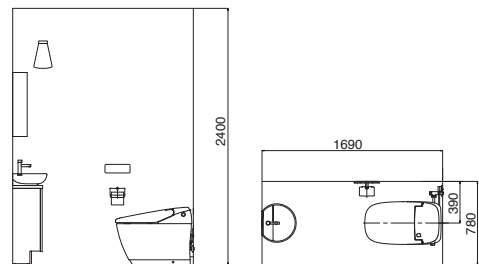

用您最喜歡的顏色和形狀創建一個空間。
優雅的SATIS也是裝飾品之一。

08

外觀簡潔大方，
就連度過的時光也變得優雅了。

09