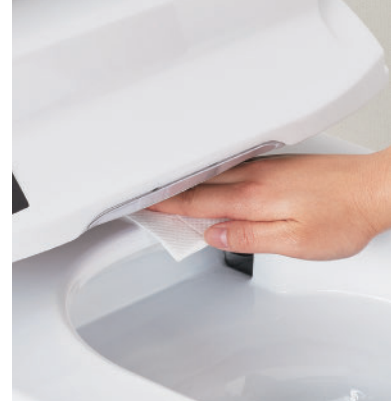

電動升降清潔

縫隙間也能輕鬆掃除。

遙控器按鈕升降，擔心殘留污垢的縫隙竟能輕鬆擦到底，防夾功能更避免意外發生。