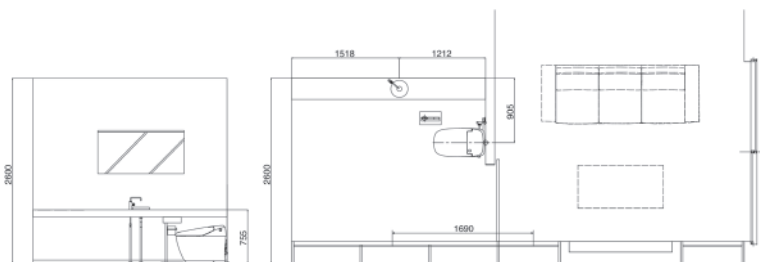

04

用黑色整合北歐品味，
一個低調奢華的空間。

煙燻色彩的牆磚，
結合明亮的淺色橡木木紋。
此外，尊爵黑SATIS G和黑色毛巾環將空間凝聚，
我們正在創造一個新的雋永空間。