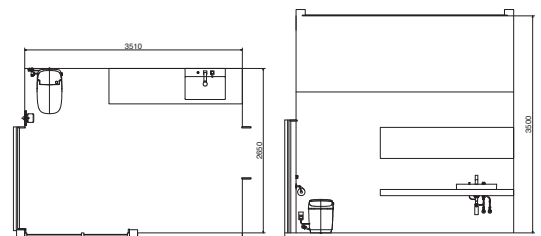

您可以享受優雅悠閒的時光，
有如飯店般的質感。

02

在寬敞的浴廁空間度過一段豐富時光。
感受親近大自然，有如享受別墅生活。

03