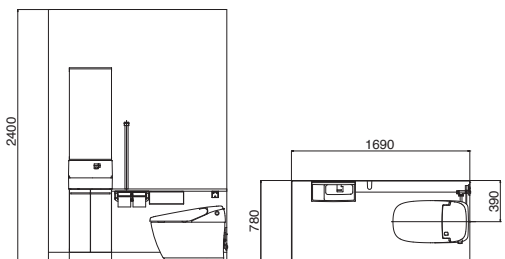

籠罩在柔和的光線中，
讓您的心情煥然一新。

11

潔白如玉，
乾淨簡潔的空間。

12