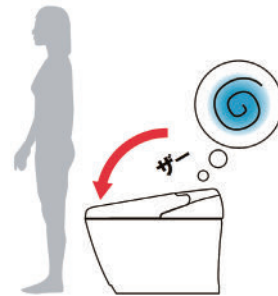

流線型鉢緣，清掃變得輕鬆。

將容易藏汙納垢的鉢緣改成流線型，清掃變得非常輕鬆，搭配Power Stream沖水技術，馬桶徹底乾淨。

寬廣舒適便座

寬廣的座墊，舒適的落座感。

座墊面積增加約10%，減輕了大腿的壓迫感，舒適感大增。

夜光燈

舒緩的夜間照明，不影響睡眠情緒。

夜光燈讓半夜使用時不會受到刺眼的大照明影響睡眠情緒。舒緩的夜間照明。

滲透馬桶內側

異味原因菌の除菌効果

馬桶內除菌設定以藍光告知。

便蓋蓋下後自動沖水

蓋上馬桶蓋，馬桶便會自動沖水。

從便座站起或以遙控器操作沖水時，便蓋自動蓋下後才進行沖水模式，更安全的維護周遭衛生。

※ 需另行設定啟動此功能

自動便器洗淨

從此不怕忘記沖水。

感應使用時間調整大小號沖水洗淨，起身後自動沖水，不怕忘記。

全自動便座·全自動沖水

自動感應開合便蓋，更省電。

馬桶蓋的開闔、沖水都是自動的。對每個人都使用方便的全自動功能。

女性專用『LADIES NOZZLE』

另一個專為女性設置的專用噴嘴。

INAX噴嘴有「2支」，將臀部與下身分開，專為女性設想而堅持的貼心洗淨噴嘴。

噴嘴除菌

以銀離子水洗淨並除菌。

噴嘴使用後，銀離子水會流出徹底沖洗噴嘴，達到殺菌的效果。

臀部洗淨

臀部洗淨沖水的進化。更清潔更徹底。

要洗淨，水量很重要。水滴大小、速度控制，隨心所欲感受淋浴氣氛。

強力洗淨

有強力水流徹底暢快沖洗，或是大範圍的柔和洗淨2種選擇。