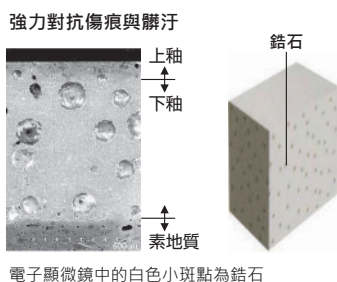

ISO抗菌

添加銀離子，抑制馬桶黑斑的細菌孳生。髒汙、水垢、異味更減少。

安心及信賴的抗菌效果 SIAA 標籤是以國際規格ISO22196的評價結果為基準，再由抗菌製品技術評議會的品質管理・情報公開準則表示。SIAA登錄商品的詳細說明請見 <http://inax.lixil.co.jp/products/siaa> をご覧ください。