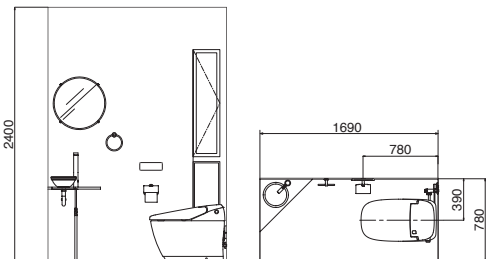

深情的木牆，
一個利用愛好來培養優質時間的空間。

05

明亮的木紋和啞光黑色的組合，
甚至可以改變你的心情。

06