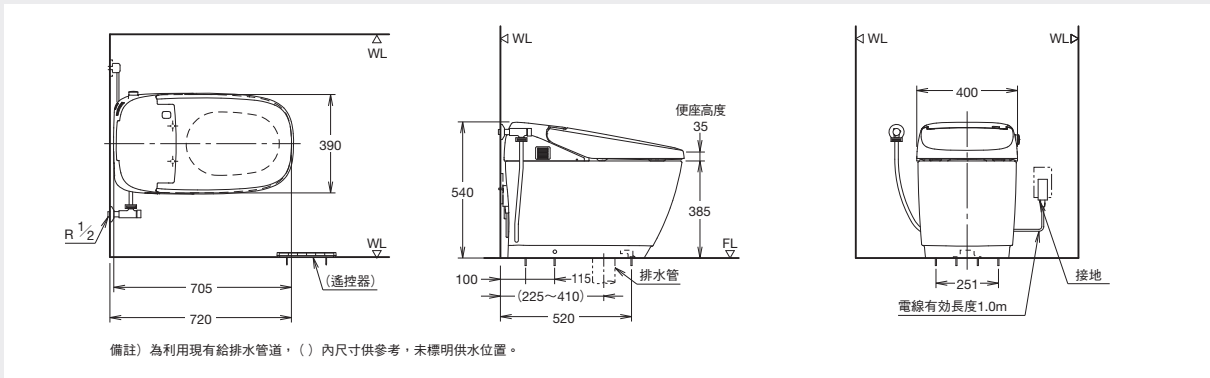

SATIS G 可伸縮排水