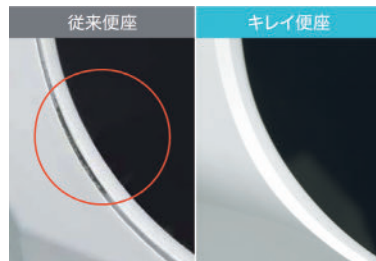

一體成形便座

無接縫設計，預防細菌與電器故障，容易清潔。

沒有會藏污的接縫，更有防污素材，髒了也只要輕鬆一抹就清潔溜溜。