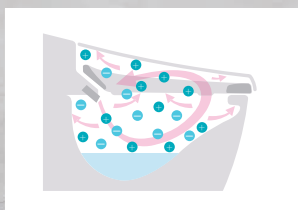

舒適暢快。

到一個可以舒適度過時光的空間，
好像在款待自己一樣。

透過減少對氣味和細菌的擔憂，廁所成為一個更讓人熟悉和舒適的空間。
使用馬桶的各種動作變成全自動功能後，不僅給您一種絕對乾淨的感覺，
還讓您感覺好像馬桶在款待自己一樣。

即使您邀請了重要的客人，您也可以安心地度過歡聚的時光。

除菌離子對馬桶進行徹底消毒和除臭。
鉢內除菌