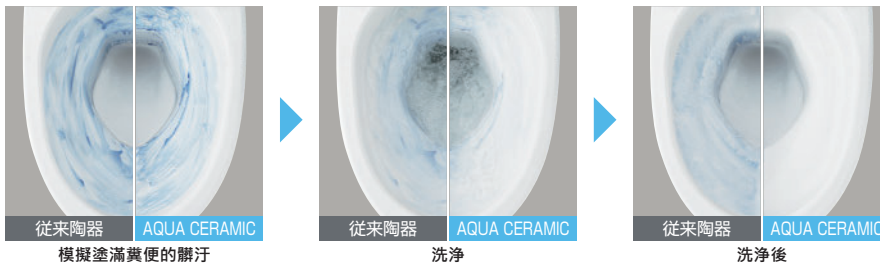

一個高質感的空間，
在其簡約中充滿了對細節的堅持。

在一個簡單的空間中，
我們搭配了對每種材料和紋理都有特殊要求的物品。
純白色的SATIS G，
具有優雅的造型和美麗的陶瓷光澤度，
以及健康壁磚ECOCARAT的質感，
營造出優雅的空間。

籠罩在柔和的光線中，
讓您的心情煥然一新。

11

潔白如玉，
乾淨簡潔的空間。

12

清清爽爽。

可以輕鬆去除水垢和污垢的潔淨陶瓷技術 "AQUA CERAMIC"，
以及具有強大水流的“強力漩渦沖水”，
您可以繼續擁有令人愉悅的美麗和乾淨。
用多項巧思減輕打掃馬桶的壓力，
讓您在時間和心情上都得到放鬆。
與 SATIS 一起度過清爽的每一天。

100年CLEAN新素材 AQUA CERAMIC陶瓷潔淨技術

水のチカラで、ずっと輝く

污垢不沾附，馬桶髒汙幾秒就消失了。

塗滿模擬糞便的髒汙，也在出水一瞬間就清潔如新。

水封邊緣的水垢，BYE BYE。

常年使用後的水垢殘留總是無法杜絕，有了AQUA CERAMIC，水垢留不住了^{※1}。

※1 若未定期清掃仍可能造成污垢殘留。

新品時的光滑感，100年如常。