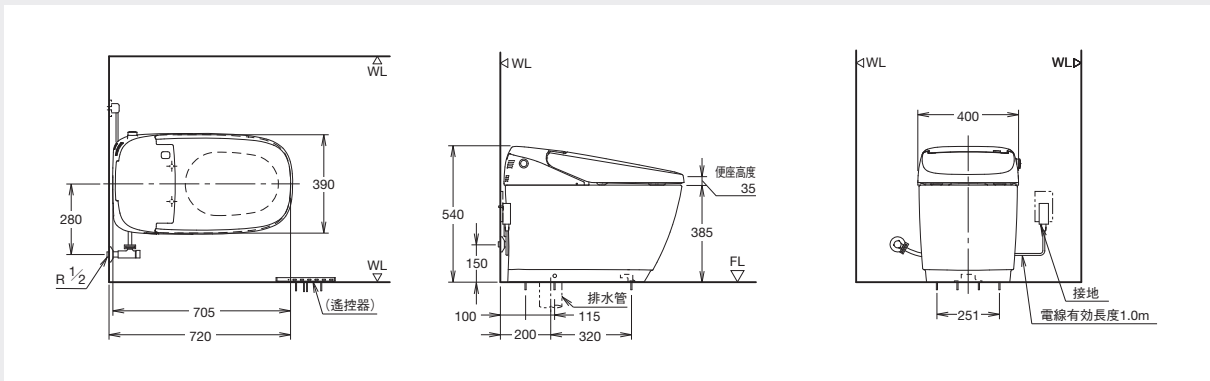

圖面

SATIS G 地面排水