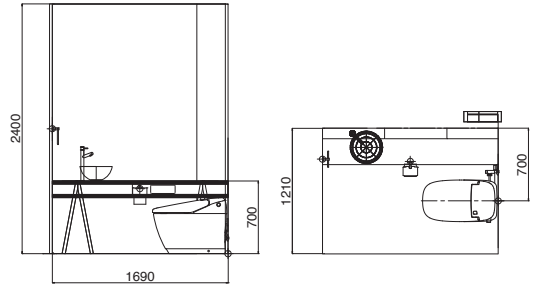

用您最喜歡的顏色和形狀創建一個空間。
優雅的SATIS也是裝飾品之一。

08

外觀簡潔大方，
就連度過的時光也變得優雅了。

09