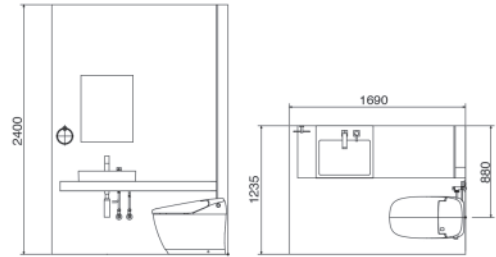

您可以享受優雅悠閒的時光，
有如飯店般的質感。

02

在寬敞的浴廁空間度過一段豐富時光。
感受親近大自然，有如享受別墅生活。

03