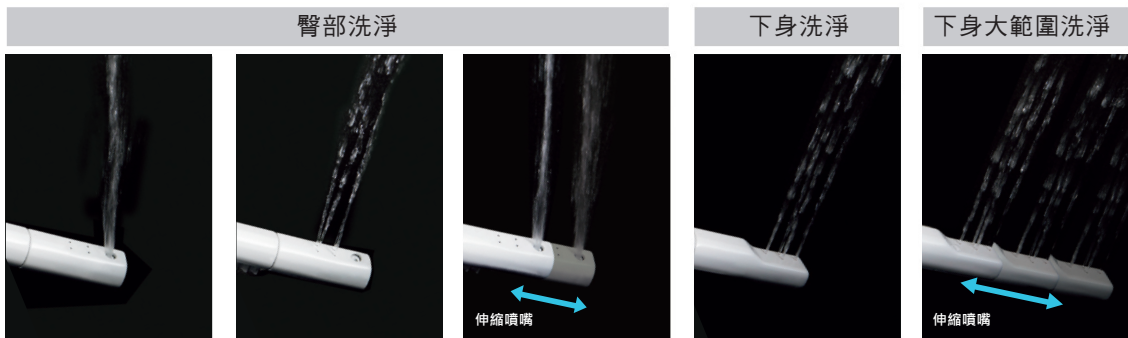

從此不怕忘記沖水。

感應使用時間調整大小號沖水洗淨，起身後自動沖水，不怕忘記。

全自動便座·全自動沖水

自動感應開合便蓋，更省電。

馬桶蓋的開闔、沖水都是自動的。對每個人都使用方便的全自動功能。

女性專用『LADIES NOZZLE』

另一個專為女性設置的專用噴嘴。

INAX噴嘴有「2支」，將臀部與下身分開，專為女性設想而堅持的貼心洗淨噴嘴。

噴嘴除菌

以銀離子水洗淨並除菌。

噴嘴使用後，銀離子水會流出徹底沖洗噴嘴，達到殺菌的效果。

臀部洗淨

臀部洗淨沖水的進化。更清潔更徹底。

要洗淨，水量很重要。水滴大小、速度控制，隨心所欲感受淋浴氣氛。

強力洗淨

有強力水流徹底暢快沖洗，或是大範圍的柔和洗淨2種選擇。

柔和洗淨

大範圍沖洗

噴嘴會前後移動，溫和的沖洗大範圍。

下身洗淨

女性專屬下身噴嘴貼心設計。

下身大範圍洗淨

下身專用噴嘴前後移動，洗淨範圍更廣。

臀部大水量清洗

想用時，隨時可以最大水量清洗

只要一個按鈕，隨時都可以轉換成「大水量」清洗模式，充分清洗乾淨。

噴嘴前端拆洗設計

噴嘴前端可輕鬆拆卸。

噴嘴前端可簡單取下清潔或更換。

尖端智慧機能， 將浴廁空間推向顛峰。

INAX 伊奈的全自動電腦馬桶不僅在功能上而且在設計上不斷改進，以提供更好的舒適性和滿足感。INAX 伊奈熱衷於製造有創意的產品，幫助人們生活更美好。從 1967 年我們製造出日本第一台的電腦馬桶開始，我們一直在追求新技術，始終思索客戶可能需要或想要的東西，希望為人們的生活帶來更多的舒適和清潔。