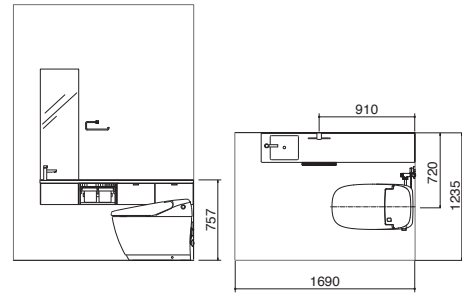

深情的木牆，
一個利用愛好來培養優質時間的空間。

05

明亮的木紋和啞光黑色的組合，
甚至可以改變你的心情。

06