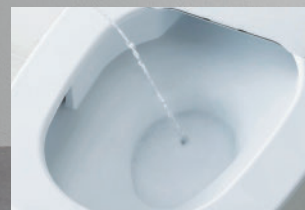

水封面的泡沫能抑制尿液飛濺，使清潔變得更容易。

防濺泡沫