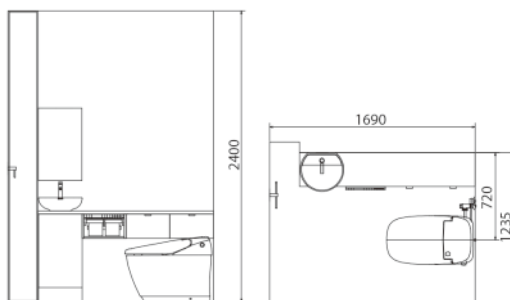

01

對素材質感的堅持，
精緻的北歐風格。

清爽的淡綠馬賽克磁磚搭配溫暖的木紋櫥櫃，
再配上莫蘭迪灰的SATIS G，
組合成具有品味的北歐風格。