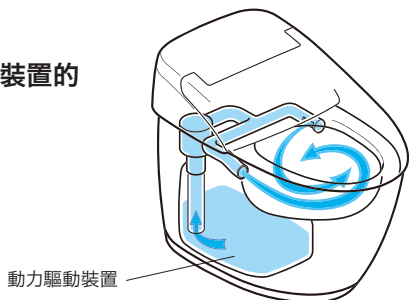

沒有會藏污的接縫，更有防污素材，髒了也只要輕鬆一抹就清潔溜溜。

防濺泡沫

用泡沫防止尿液飛濺，打掃輕輕鬆鬆。

存水面佈滿泡沫，可防止男生站著小便時尿液飛濺，也可降低落水聲。

男生小便時的落水聲約可降低7.5dB*

※ 自社調査・落水聲及飛濺防止效果依使用條件不同而異。

[試驗條件]

・於背景噪音20.7dB的環境下測試
・落水聲乃於馬桶正面、高度150cm之位置的測定值

Power Stream 洗淨

強力水流將污垢一沖而淨。

產生強勁而穩定水流的“動力驅動裝置”。結合鉢內的最佳形狀，徹底沖洗乾淨。即使在與附水箱馬桶相同條件的低水壓下也可以安裝。

動力驅動裝置的 沖水模式

超平滑桶身

平滑的外觀，即使弄髒了也很容易清潔。

它不僅看起來美觀，而且光滑的形狀即使髒了也可以快速擦拭乾淨。

簡潔流線鉢緣

流線型鉢緣，清掃變得輕鬆。

將容易藏汙納垢的鉢緣改成流線型，清掃變得非常輕鬆，搭配Power Stream沖水技術，馬桶徹底乾淨。

寬廣舒適便座

寬廣的座墊，舒適的落座感。

座墊面積增加約10%，減輕了大腿的壓迫感，舒適感大增。

夜光燈

舒緩的夜間照明，不影響睡眠情緒。

夜光燈讓半夜使用時不會受到刺眼的大照明影響睡眠情緒。舒緩的夜間照明。