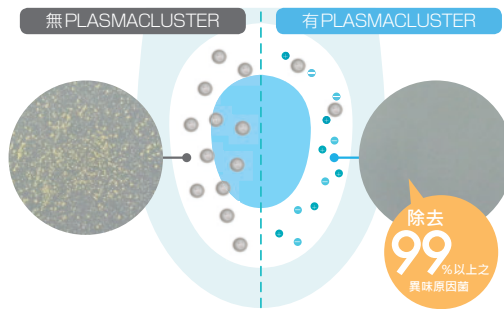

流線型鉢緣，清掃變得輕鬆。

將容易藏汙納垢的鉢緣改成流線型，清掃變得非常輕鬆，搭配Power Stream沖水技術，馬桶徹底乾淨。

寬廣舒適便座

寬廣的座墊，舒適的落座感。

座墊面積增加約10%，減輕了大腿的壓迫感，舒適感大增。

夜光燈

舒緩的夜間照明，不影響睡眠情緒。

夜光燈讓半夜使用時不會受到刺眼的大照明影響睡眠情緒。舒緩的夜間照明。

不用擔心。

令人擔憂的氣味和細菌，
用除菌離子的力量進行整體“鉢內除菌”。
而且，還有噴嘴銀離子殺菌以及
體貼的女士專用噴嘴等多項舒適的貼心設計。
全自動功能就彷彿自己被款待一般。
請在 SATIS 的空間中舒適地度過時光。

鉢內除菌

SHARP的PLASMACLUSTER負離子技術應用，馬桶全方位除菌徹底除臭。

PLASMACLUSTER離子在無水的便座內側，連縫隙都徹底去除浮游菌等，消除異味。

プラスマクラスターロゴ及びプラスマクラスター、Plasmaclusterは、シャープ株式会社の商標です。

滲透馬桶內側

異味原因菌の除菌効果

馬桶內除菌設定以藍光告知。

便蓋蓋下後自動沖水

蓋上馬桶蓋，馬桶便會自動沖水。

從便座站起或以遙控器操作沖水時，便蓋自動蓋下後才進行沖水模式，更安全的維護周遭衛生。

※ 需另行設定啟動此功能

自動便器洗淨