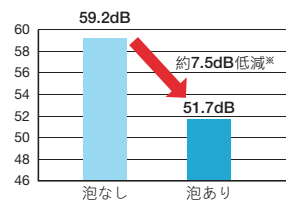

防濺泡沫

用泡沫防止尿液飛濺，打掃輕輕鬆鬆。

存水面佈滿泡沫，可防止男生站著小便時尿液飛濺，也可降低落水聲。

男生小便時的落水聲約可降低7.5dB*

※ 自社調査・落水聲及飛濺防止效果依使用條件不同而異。

[試驗條件]

・於背景噪音20.7dB的環境下測試
・落水聲乃於馬桶正面、高度150cm之位置的測定值