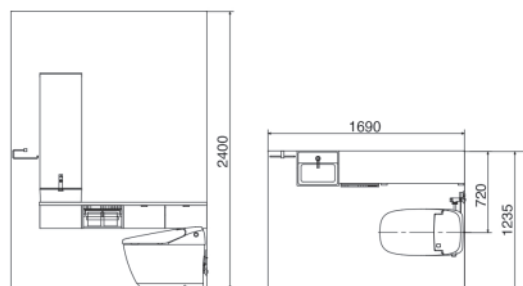

07

享受同色系的深淺差異，
將空間質感提升。

SATIS G 高貴的卡布奇諾和胡桃木紋。
在同色系異材質的濃淡中，
產生了絕妙的色彩協調。
感覺沉穩的同時亦有高質感的氛圍，
這是一個為您的心靈帶來平和與沉澱的空間。