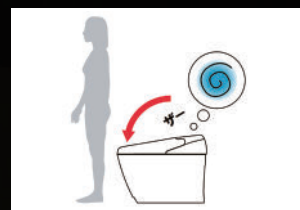

從便座站起或以遙控器操作沖水時，便蓋自動蓋下後才進行沖水模式，更安全的維護周遭衛生。

便蓋蓋下後自動沖水

※ 需另行設定啟動此功能